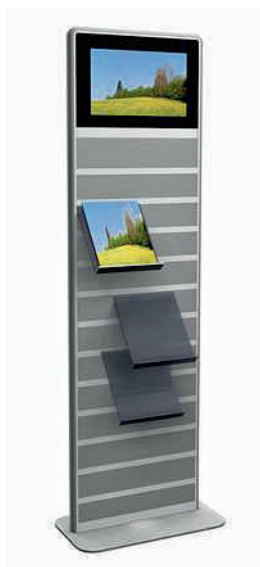

Station d'écoute

smartControl CD light pour 3 ou 5 CDs

Station d'écoute pour trois ou cinq CDs, structure en aluminium avec ampoules LCD jaunes, facile à utiliser. L'utilisateur peut choisir et écouter des titres de trois ou cinq CDs choisis par vous. Pour changer de CDs, un couvercle est intégré, qui ne s'ouvre qu'au moyen d'une clef, permettant ainsi d'éviter vols et dommages aux CDs. La clef est livrée en même temps que l'appareil. Les écouteurs et la fixation universelle sont compris dans le prix.

smartControl CD light pour 3 CDs

avec 1 casque audio, aluminium brossé, anodisé noir, avec détecteur IR (détecteur de mouvement) pour lancement automatique

L 188 H 583 P 30

5100 1230.00

Fixation au mur

pour smartControl CD light pour 3 CDs, avec six casiers pour présentation des jaquettes de CDs, métal, noir

5101 237.80

smartControl CD light pour 5 CDs

avec 1 casque audio, aluminium brossé, anodisé noir, avec détecteur IR (détecteur de mouvement) pour lancement automatique

L 188 H 885 P 30

5102 2098.00

Fixation au mur

pour smartControl CD light pour 5 CDs, avec dix casiers pour présentation des jaquettes de CDs, métal, noir

5103 280.70

Plaque d'information 15Z

Aluminium anodisé argent, face vérouillée en MDF, argenté et avec mécanisme de suspension en aluminium, écran digital LCD, 15 pouces, avec câble USB et télécommande

L 547 H 1697 P 300 prix sur demande